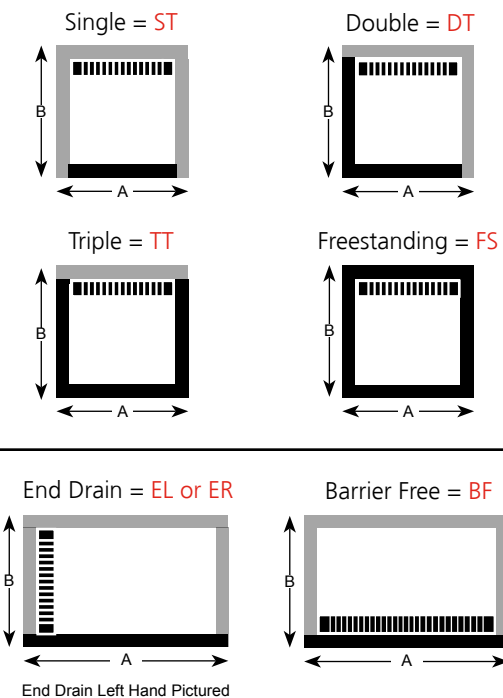

Diagram Required For Custom Threshold Locations

Standard Shower Bases

Round Drain Base includes drain with stainless steel cover

Model Number			Dimensions		List Price
Size	TC	- Color	A	B	
A3232	ST	- _ _	32"	32"	\$700
A3434	ST	- _ _	34"	34"	\$700
A3442	ST	- _ _	34"	42"	\$785
A3636	ST	- _ _	36"	36"	\$730
A3838	ST	- _ _	38"	38"	\$730
A4234	ST	- _ _	42"	34"	\$785
A4236	ST	- _ _	42"	36"	\$785
A4242	ST	- _ _	42"	42"	\$785
A4832	ST	- _ _	48"	32"	\$785
A4834	ST	- _ _	48"	34"	\$785
A4836	ST	- _ _	48"	36"	\$785
A4848	ST	- _ _	48"	48"	\$835
A5434	ST	- _ _	54"	34"	\$835
A6032	ST	- _ _	60"	32"	\$835
A6034	ST	- _ _	60"	34"	\$835
A3636	DT	- _ _	36"	36"	\$730
A3838	DT	- _ _	38"	38"	\$730
A4242	DT	- _ _	42"	42"	\$785
A3636	NA	- _ _	36"	36"	\$730
A3838	NA	- _ _	38"	38"	\$730
A4242	NA	- _ _	42"	42"	\$785
A4848	NA	- _ _	48"	48"	\$835
A4836	STSL	- _ _	48"	36"	\$1,080
A4836	STSR	- _ _	48"	36"	\$1,080
A6036	STSL	- _ _	60"	36"	\$1,105
A6036	STSR	- _ _	60"	36"	\$1,105
A3636	BF	- _ _	36"	36"	\$835
A3939	BF	- _ _	39"	39"	\$835
A4836	BF	- _ _	48"	36"	\$835
A4848	BF	- _ _	48"	48"	\$920
A6032	BF	- _ _	60"	32"	\$920
A6036	BF	- _ _	60"	36"	\$920
A6232	BF	- _ _	62"	32"	\$920
A6636	BF	- _ _	66"	36"	\$970
A6032	EL	- _ _	60"	32"	\$890
A6032	ER	- _ _	60"	32"	\$890